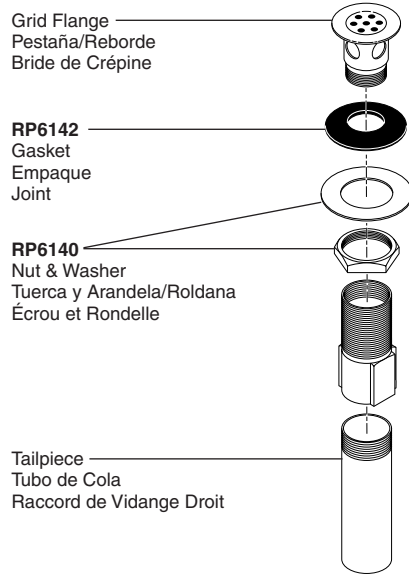

RP6346 Complete Grid Strainer Assembly
Ensamble Completo del Colador con Rejilla
Crépine Complète

Grid Flange
Pestaña/Reborde
Bride de Crépine

RP6142
Gasket
Empaque
Joint

RP6140
Nut & Washer
Tuerca y Arandela/Roldana
Écrou et Rondelle

Tailpiece
Tubo de Cola
Raccord de Vidange Droit