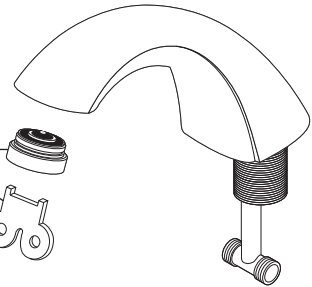

RP26142
Spout Gasket
Empaque del Surtidor
Joint

RP6087
Nut & Washer
Tuerca y Arandela
Ecrou et Rondelle