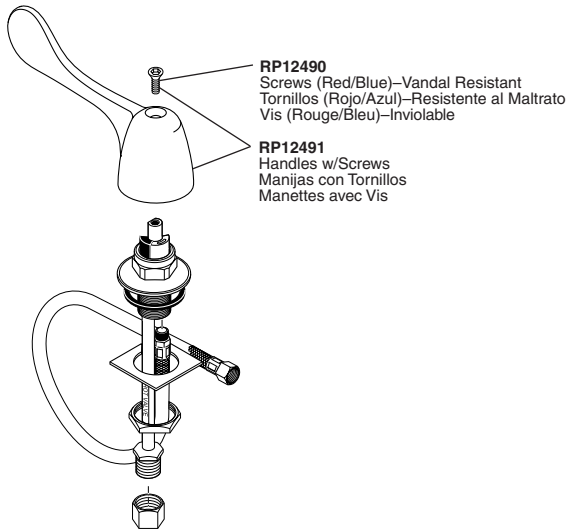

Models/Modelos/Modèles
3549LF
Series/Series/Seria

RP12490
Screws (Red/Blue)–Vandal Resistant
Tornillos (Rojo/Azul)–Resistente al Maltrato
Vis (Rouge/Bleu)–Inviolable

RP12491
Handles w/Screws
Manijas con Tornillos
Manettes avec Vis

RP31705
(1.5 GPM)
RP31705-1.2
(1.2 GPM)
Vandal Resistant Spray & Wrench
Rociador Resistente al Vandalismo y Llave
Aérateur à l'épreuve du vandalisme et Clé