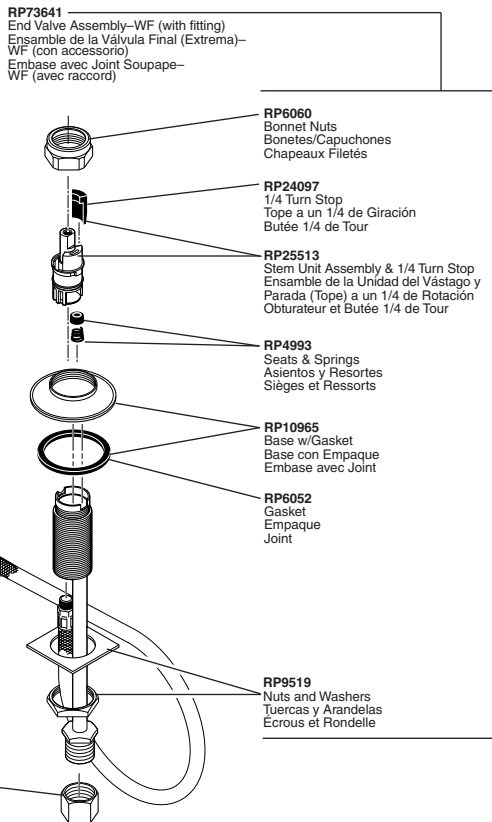

RP73641
End Valve Assembly–WF (with fitting)
Ensamble de la Válvula Final (Extrema)–
WF (con accesorio)
Embase avec Joint Soupape–
WF (avec raccord)

RP6060
Bonnet Nuts
Bonetes/Capuchones
Chapeaux Filetés

RP24097
1/4 Turn Stop
Tope a un 1/4 de Giración
Butée 1/4 de Tour

RP4993
Seats & Springs
Asientos y Resortes
Sièges et Ressorts

RP10965
Base w/Gasket
Base con Empaque
Embase avec Joint

RP6052
Gasket
Empaque
Joint

RP11887
Flexible Hose
Manguera flexible
Tuyau souple

RP5861
Coupling Nuts
Tuercas de Acoplamiento
Ecrous de Raccordement